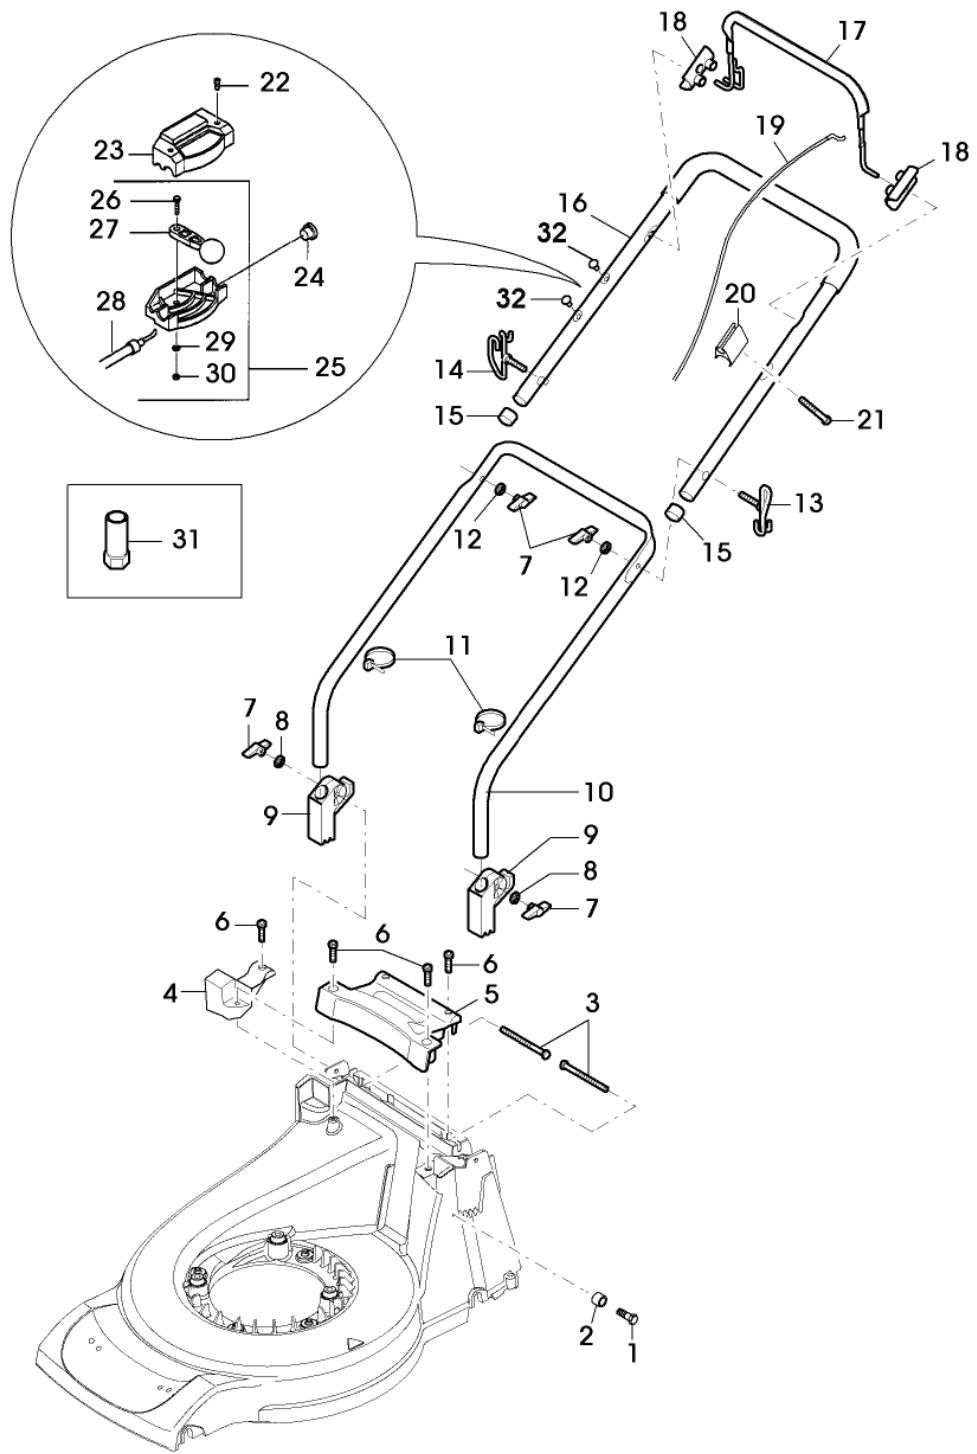

SA002259

Bil d Nr.	Teilenummer	S t k .	BEZEICHNUNG	TI	Bis Modell
1	SAA10996	1	VORDERACHSE SUB FOR SA37335 ; FRONT		
2	SAA10995	1	HINTERACHSE SUB FOR SA37336 ; REAR		
3	SA29854	4	SCHRAUBE M5X12		
4	SA36388	4	KLEMME		
5	SA37332	4	LAGERSCHALE		
6	SAA37379	1	VERBINDUNGSSTANGE		
7	SA17006	2	BOLZEN 6H11X13, 5		
8	SA12973	3	FEDERMUTTER (A) D6		
9	SA37339	1	ZUGFEDER		
10	SAU12026	1	BOLZEN 6 X 15 SUB FOR SA37447		
11	SA37365	1	VERRIEGELUNG		
12	SA34452	2	SCHRAUBE CM 6, 0X14		
13	SA37311	1	FÜHRUNG		
14	SA37312	1	DRUCKFEDER		
15	SA37456	1	BÜCHSE		
16	SA37281	1	DRUCKKNOPF		
17	SA35229	4	UNTERLEGSCHIEBE		013880
	SA20154	4	FEDERSCHIEBE 12		
18	SAA37313	4	RAD KPL. MIT BEREIFUNG 180MM		
19	SA33229	8	KUGELLAGER		
20	SA15213	4	UNTERLEGSCHIEBE (A) A8, 4		
21	14M7327	4	SICHERUNGSMUTTER (A) (SUB FOR SA11998 )		
22	SA37314	4	DECKEL		
			(A) WERDEN NUR NOCH IN PACKMENGEN GELIEFERT		