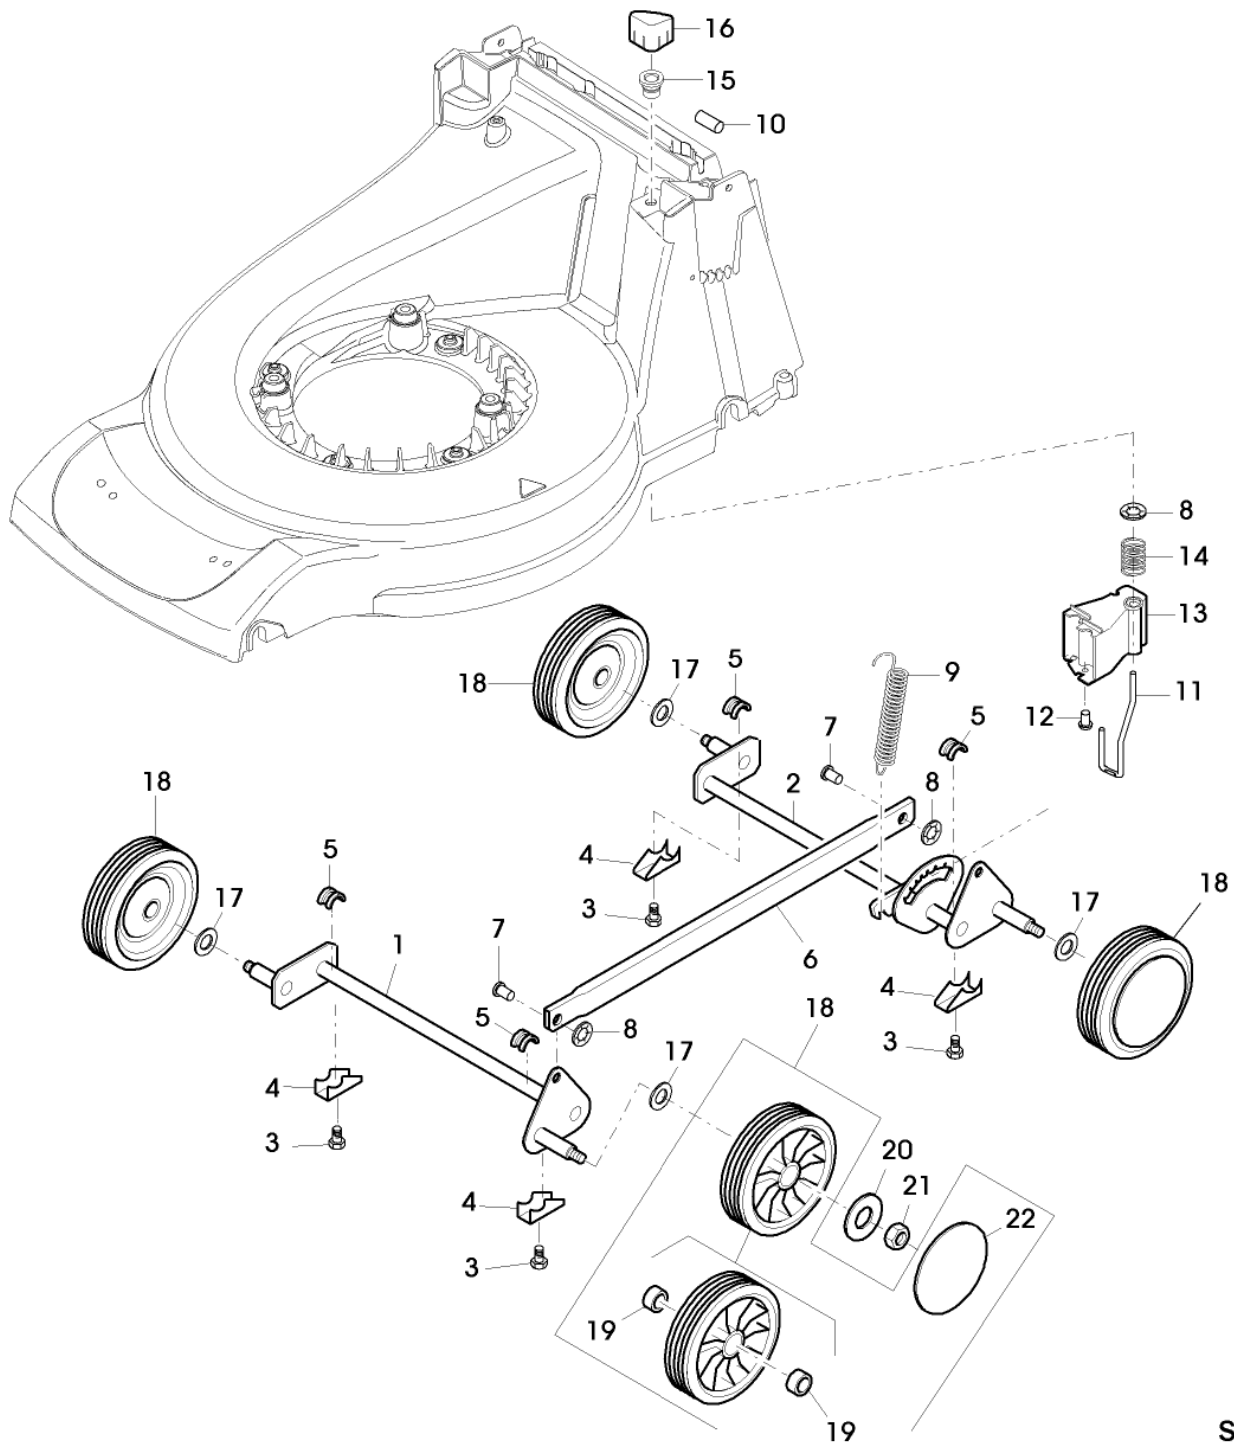

SA002259

Bil d Nr.	Teilenummer	S t k .	BEZEICHNUNG	TI	Bis Modell
1	SAA10996	1	VORDERACHSE SUB FOR SA37335 ; FRONT		
2	SAA10995	1	HINTERACHSE SUB FOR SA37336 ; REAR		
3	SA29854	4	SCHRAUBE M5X12		
4	SA36388	4	KLEMME		
5	SA37332	4	LAGERSCHALE		
6	SAA37379	1	VERBINDUNGSSTANGE		
7	SA17006	2	BOLZEN 6H11X13, 5		
8	SA12973	3	FEDERMUTTER (A) D6		
9	SA37339	1	ZUGFEDER		
10	SAU12026	1	BOLZEN 6 X 15 SUB FOR SA37447		
11	SA37365	1	VERRIEGELUNG		
12	SA34452	2	SCHRAUBE CM 6, 0X14		
13	SA37311	1	FÜHRUNG		
14	SA37312	1	DRUCKFEDER		
15	SA37456	1	BÜCHSE		
16	SA37281	1	DRUCKKNOPF		
17	SA35229	4	UNTERLEGSCHIEBE		013880
	SA20154	4	FEDERSCHIEBE 12		
18	SAA37313	4	RAD KPL. MIT BEREIFUNG 180MM		
19	SA33229	8	KUGELLAGER		
20	SA15213	4	UNTERLEGSCHIEBE (A) A8, 4		
21	14M7327	4	SICHERUNGSMUTTER (A) (SUB FOR SA11998 )		
22	SA37314	4	DECKEL		
			(A) WERDEN NUR NOCH IN PACKMENGEN GELIEFERT		